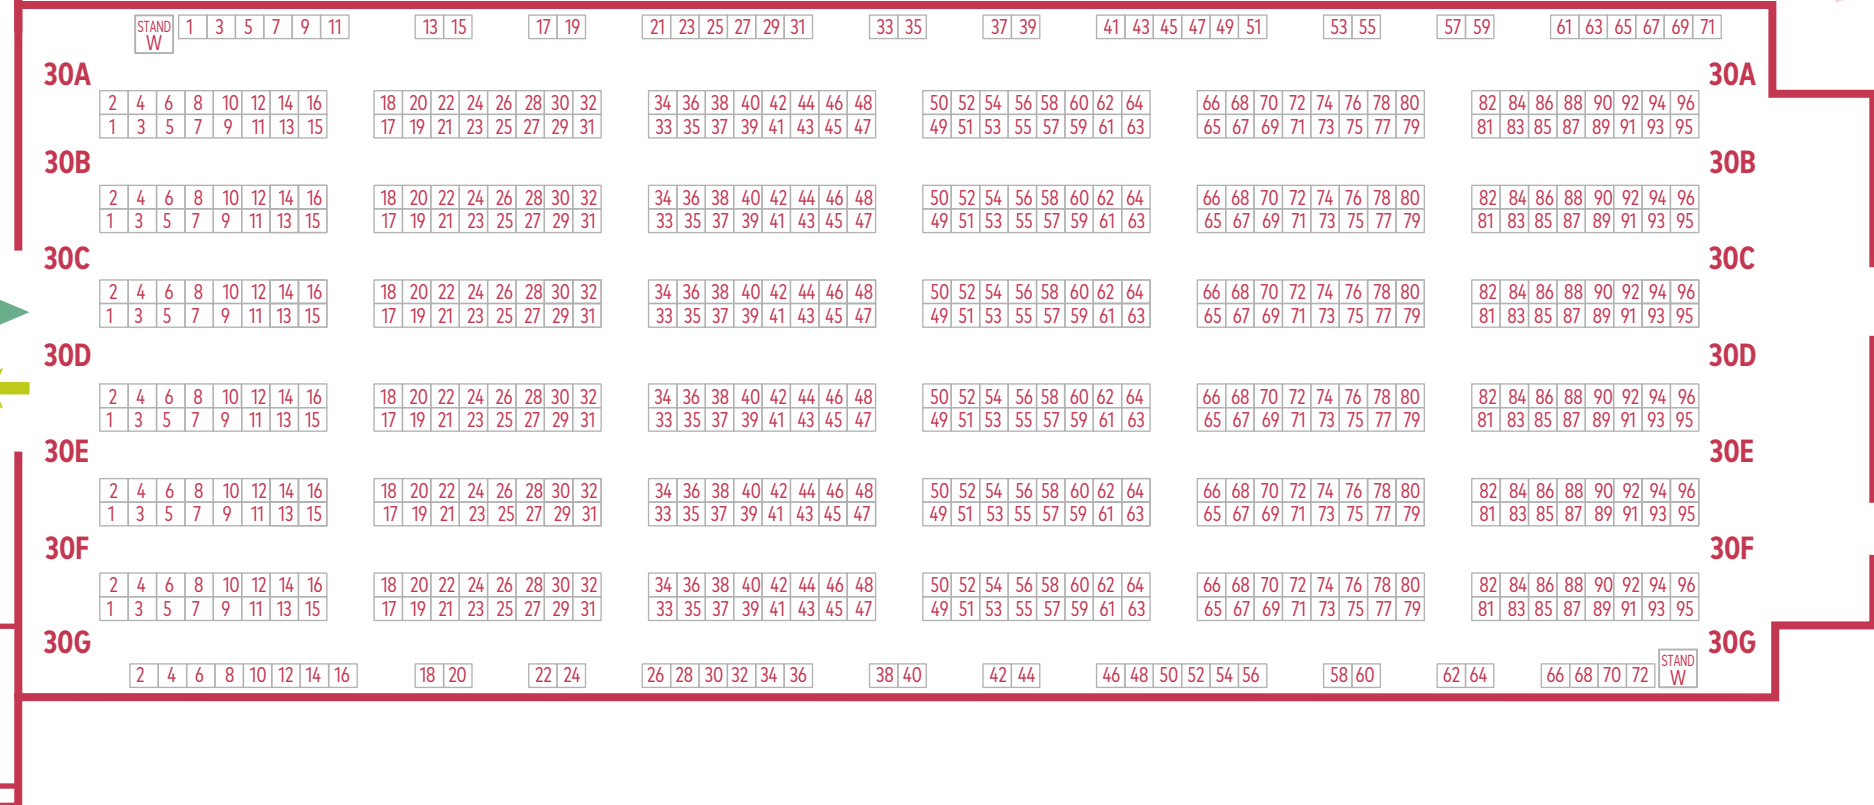

INGRESSO NORD

PAD. 28

PAD. 30

INGRESSO EST MICHELINO

PAD. 36