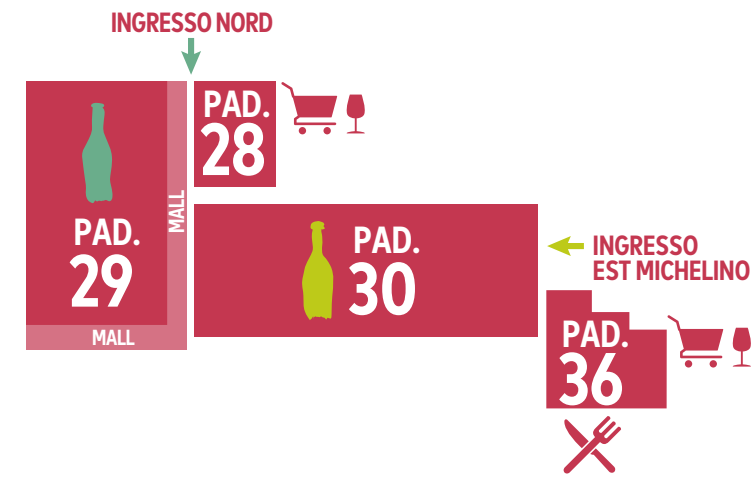

12° MERCATO DEI VINI DEI VIGNAIOLI INDIPENDENTI

BOLOGNAFIERE
25 | 26 | 27
NOVEMBRE 2023

www.mercatodeivini.it
www.fivi.it

Un evento di **FIVI**
Federazione Italiana Vignaioli Indipendenti

Organizzato da

Con il patrocinio di

Con il supporto di

MILLE VIGNAIOLI UN'UNICA GRANDE FESTA!

Cos'è il vino italiano? È semplicemente un vino prodotto in Italia? O è un vino che rappresenta l'identità e la vocazione di un territorio, prodotto nel rispetto del paesaggio e dell'ambiente, intrinsecamente connesso in un complesso sistema di relazioni culturali, economiche e sociali?

Noi Vignaioli Indipendenti non abbiamo dubbi su quale sia la risposta giusta: e quest'anno siamo venuti in mille, a Bologna, per dimostrarcelo nel concreto, facendovi assaggiare i nostri vini e raccontandovi il nostro quotidiano lavoro sul territorio. Addentratevi tra le corsie del Mercato dei Vini, curiosate in ogni angolo, prendetevi il tempo per chiacchierare con noi: speriamo di farvi apprezzare quello che facciamo, perché fa parte della nostra storia e delle nostre vite. E che la festa cominci!