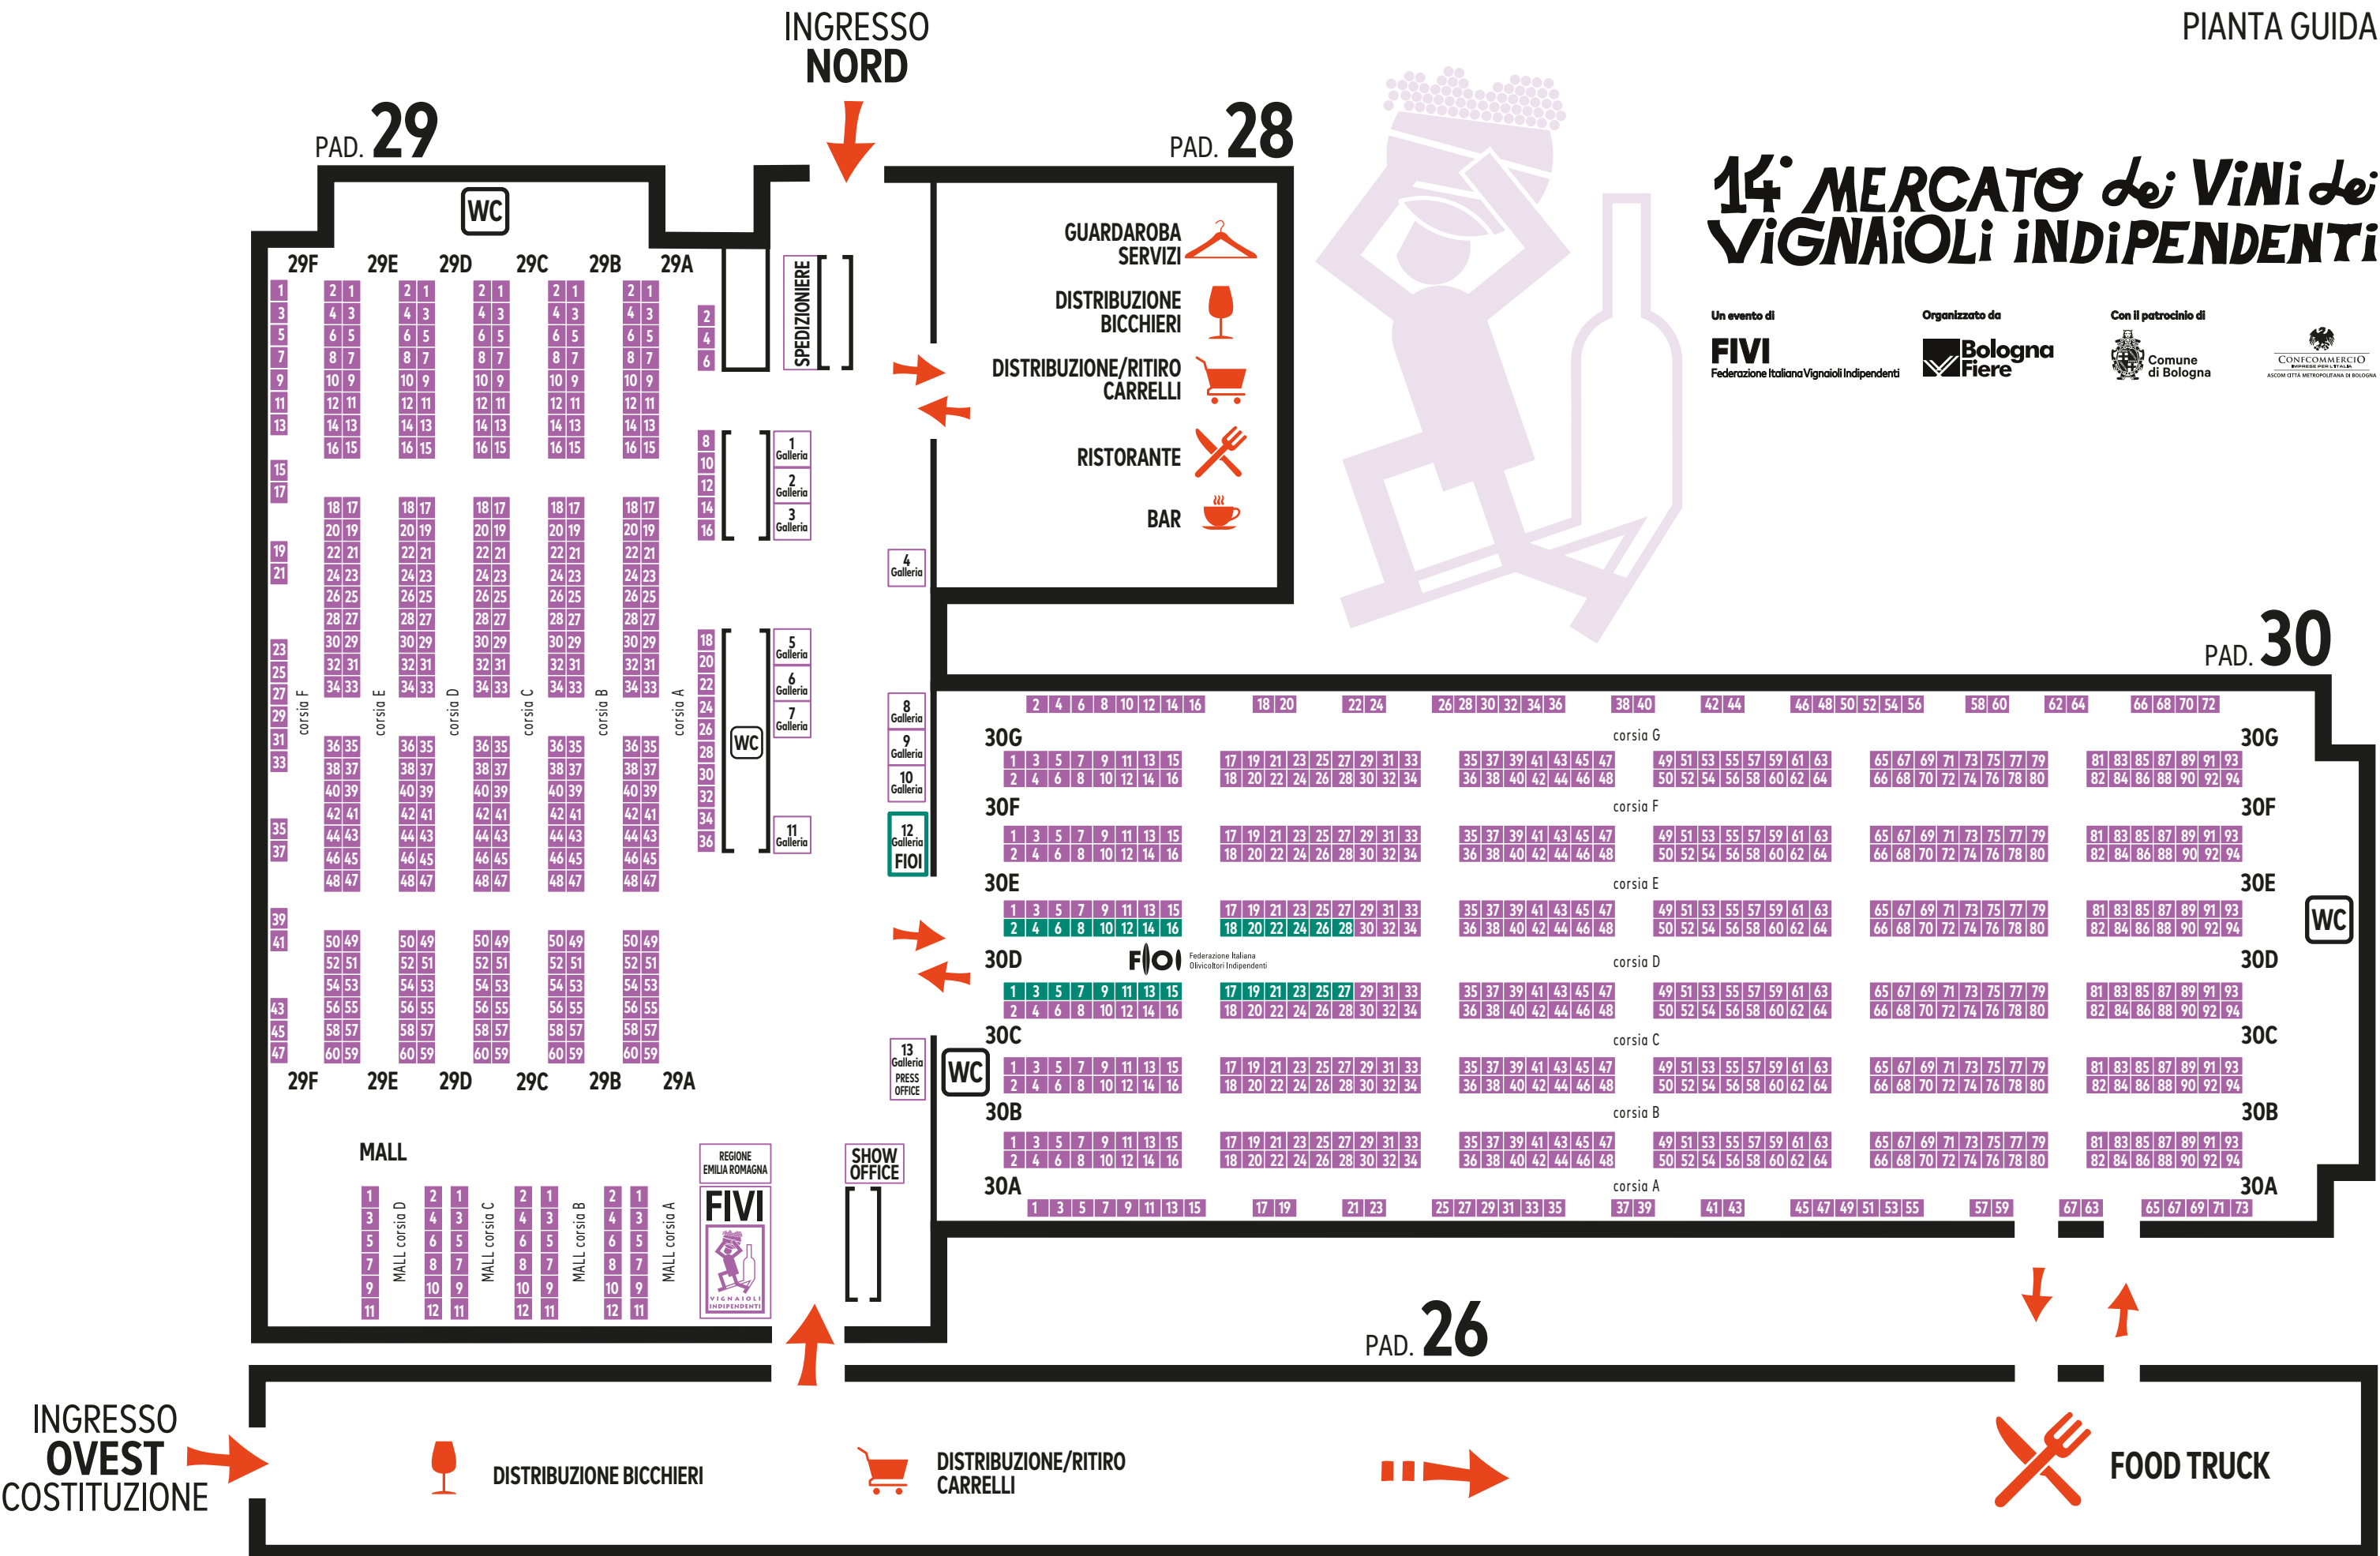

14° MERCATO dei VINI dei VIGNAIOLI INDIPENDENTI

Un evento di **FIVI** Federazione Italiana Vignaioli Indipendenti
 Organizzato da **Bologna Fiere**
 Con il patrocinio di **Comune di Bologna** e **CONFCOMMERIO** ASSOCIAZIONE METROPOLITANA DI BOLOGNA

INGRESSO OVEST COSTITUZIONE

- BANCOMAT
- BAR
- GUARDAROBA
- AULA MASTERCLASS

INGRESSO NORD

PAD. 29

PAD. 28

PAD. 30

PAD. 26

WC

MALL

1 2 1 2 1 2 1
 3 4 3 4 3 4 3
 5 6 5 6 5 6 5
 7 8 7 8 7 8 7
 9 10 9 10 9 10 9
 11 12 11 12 11 12 11

MALL corsia D
 MALL corsia C
 MALL corsia B
 MALL corsia A

REGIONE EMILIA ROMAGNA
FIVI
 VIGNAIOLI INDIPENDENTI

30A corsia A
 1 3 5 7 9 11 13 15 17 19 21 23 25 27 29 31 33 35 37 39 41 43 45 47 49 51 53 55 57 59 61 63 65 67 69 71 73

WC

FOOD TRUCK